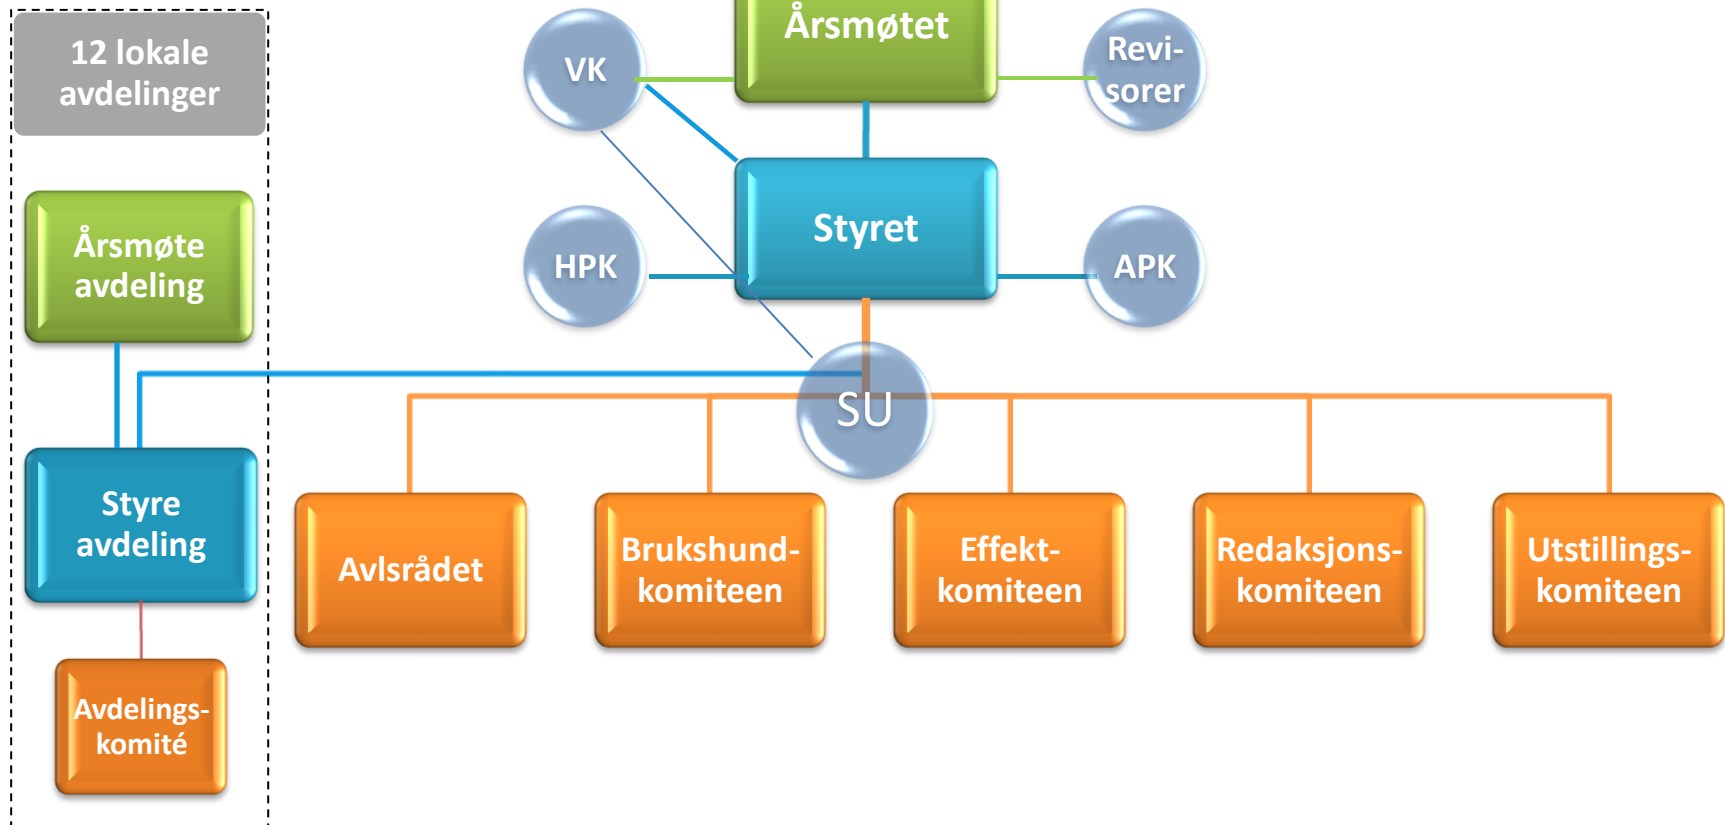

# Organisasjonskart NBSK

Symboliserer rådgivende/innstillende organer til styret og årsmøtet.

VK = Valgkomiteen. HPK = Hederspriskomiteen. APK = Allsidighetspriskomiteen. SU = Samarbeidsutvalget  
Avdelingene har egne valgkomiteer og revisorer, men av plasshensyn er ikke disse tatt med.